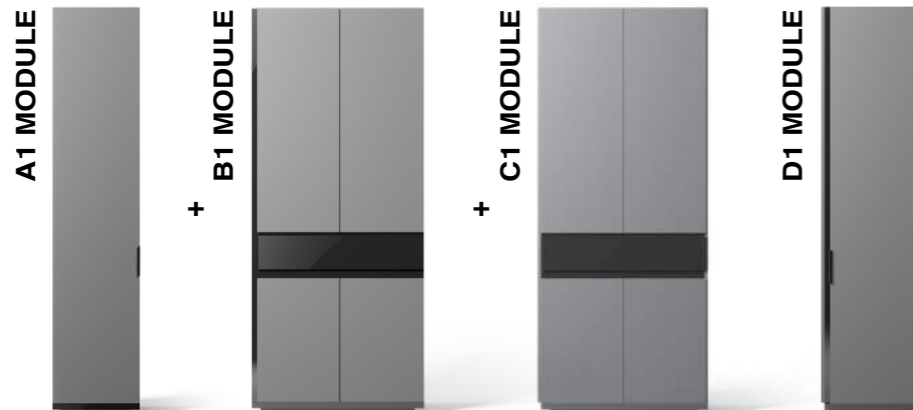

ERZIN
DINING ROOM - ANTHRACITE

	WIDTH	LONG	HEIGHT		WIDTH	LONG	HEIGHT
WARDROBE (A1+B1+C1+D1)	60	279	220	NIGHTSTAND	45	65	42,4
CHEST OF DRAWERS	51	150	84,4	BED HEADBOARD	3,6	250	120
MIRROR (R)	1,8	35	125	BED	208	170,5	35
MIRROR (L)	1,8	35	119