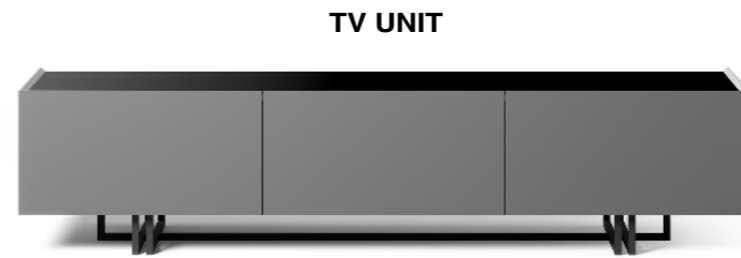

B2 MODULE
W : 26,7
L : 30
H : 90

C1 MODULE
W : 26,7
L : 60
H : 60

C2 MODULE
W : 26,7
L : 60
H : 60

COFFEE TABLE
W : 70
L : 120
H : 15

TV UNIT

COFFEE TABLE

B1 MODULE

B2 MODULE