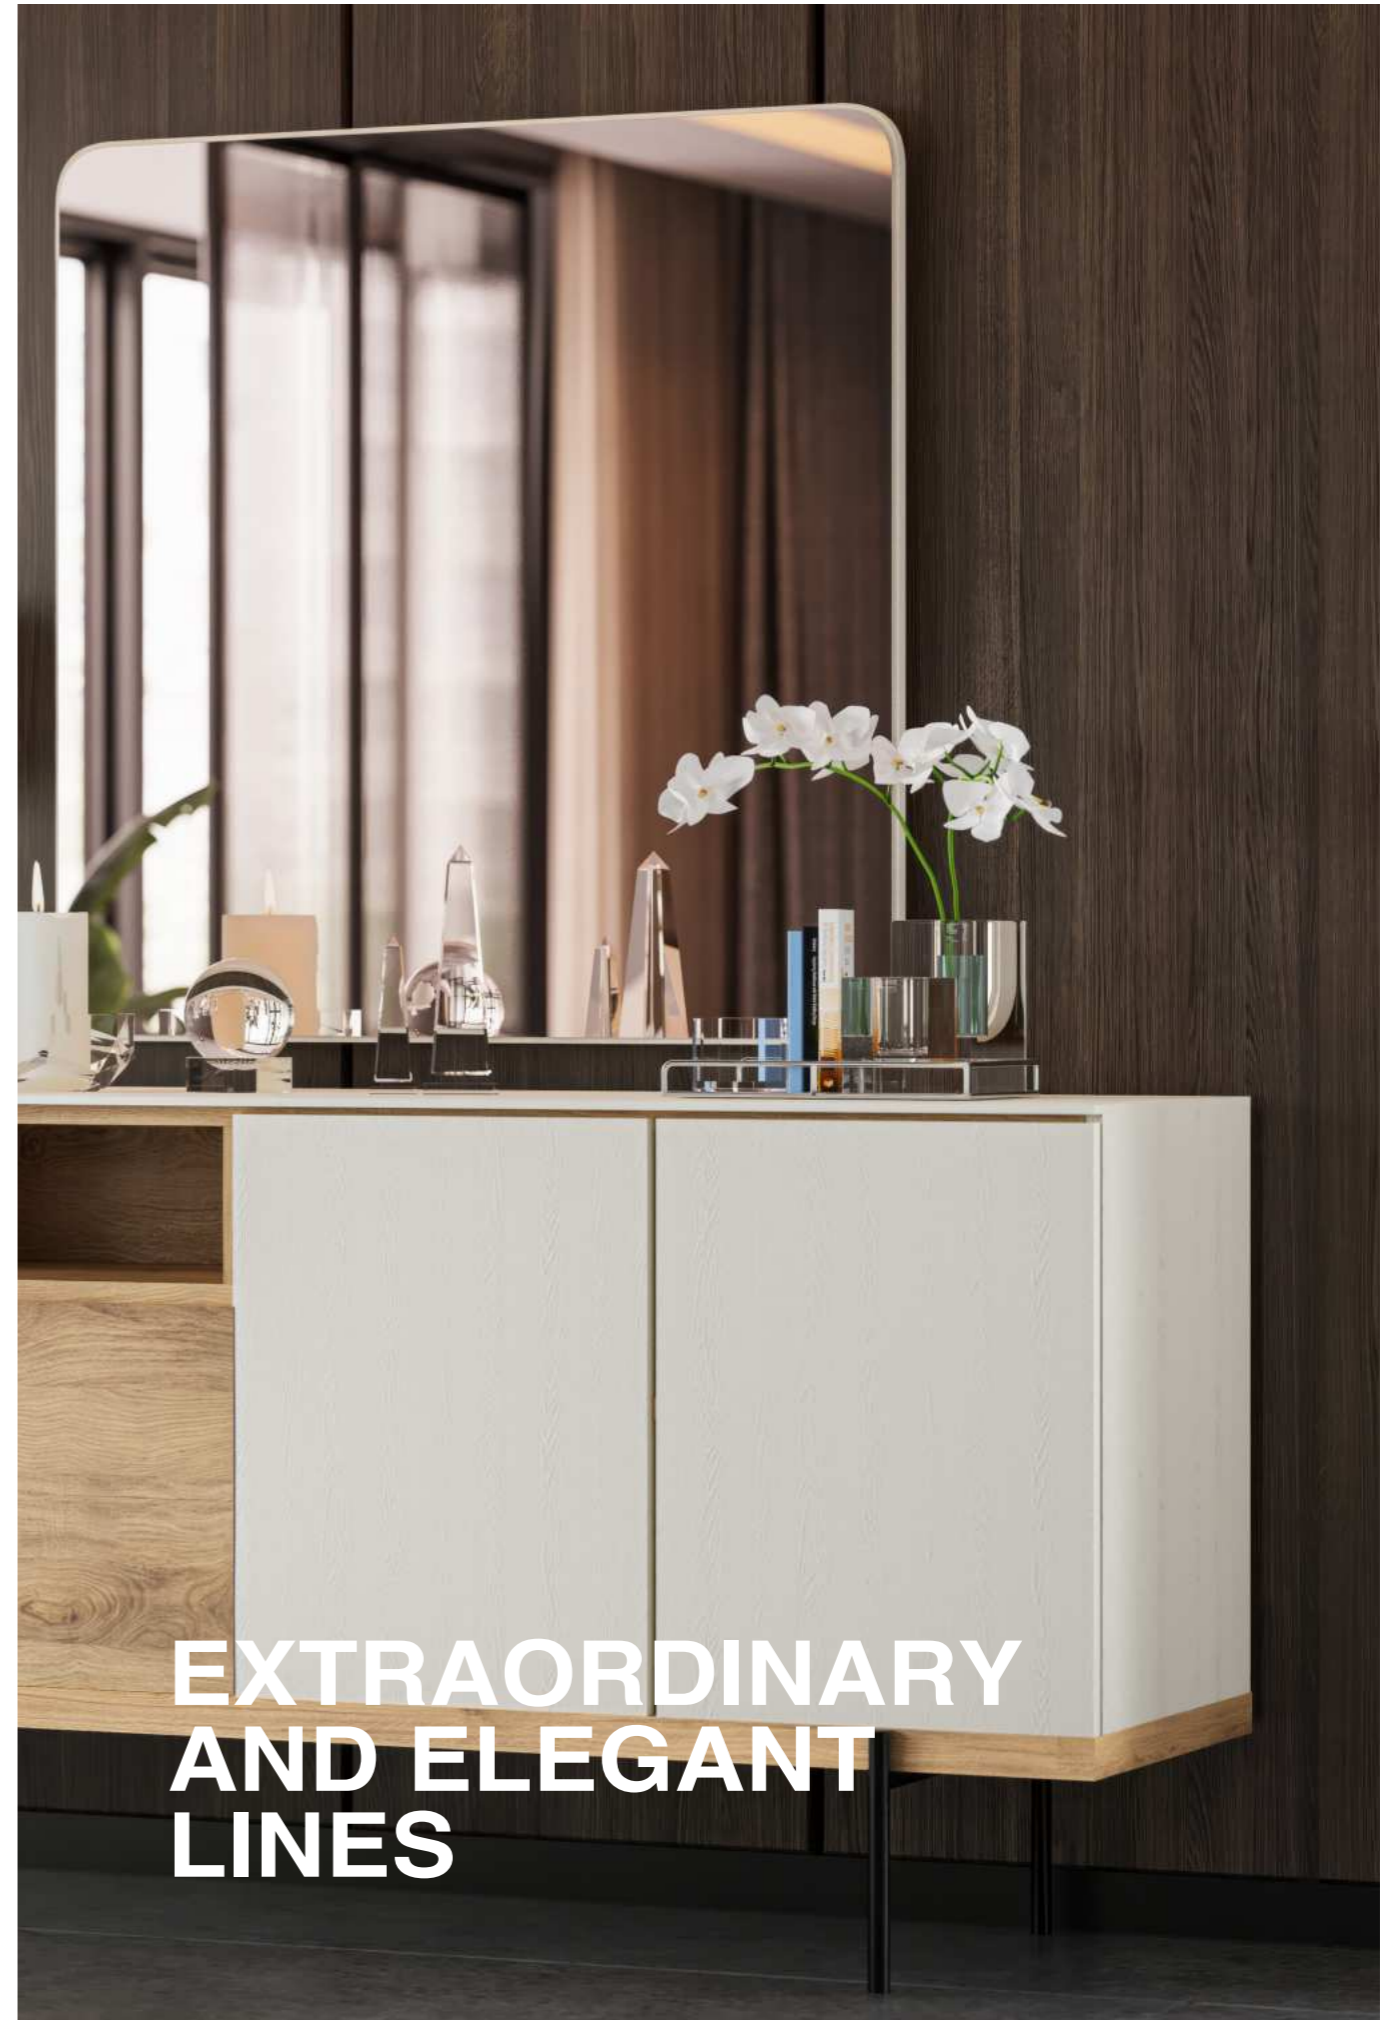

**EXTRAORDINARY
AND ELEGANT
LINES**