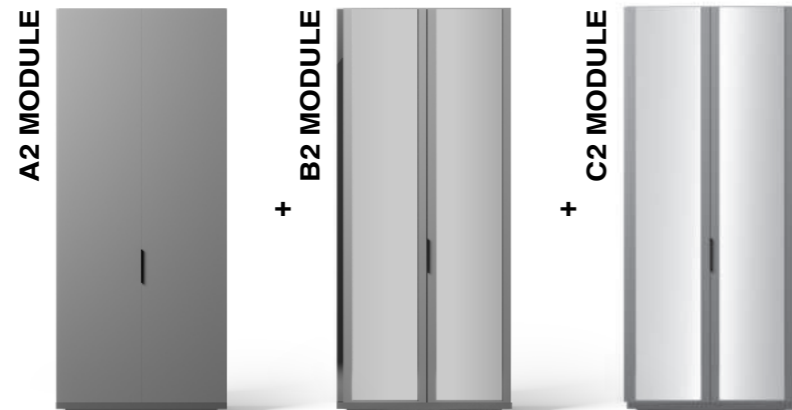

ERZIN
DINING ROOM - ANTHRACITE

	WIDTH	LONG	HEIGHT		WIDTH	LONG	HEIGHT
WARDROBE (A2+B2+C2)	60	275,4	220	NIGHTSTAND	45	65	42,4
CHEST OF DRAWERS	51	150	84,4	BED HEADBOARD	3,6	250	120
MIRROR (R)	1,8	35	125	BED	208	170,5	35
MIRROR (L)	1,8	35	119