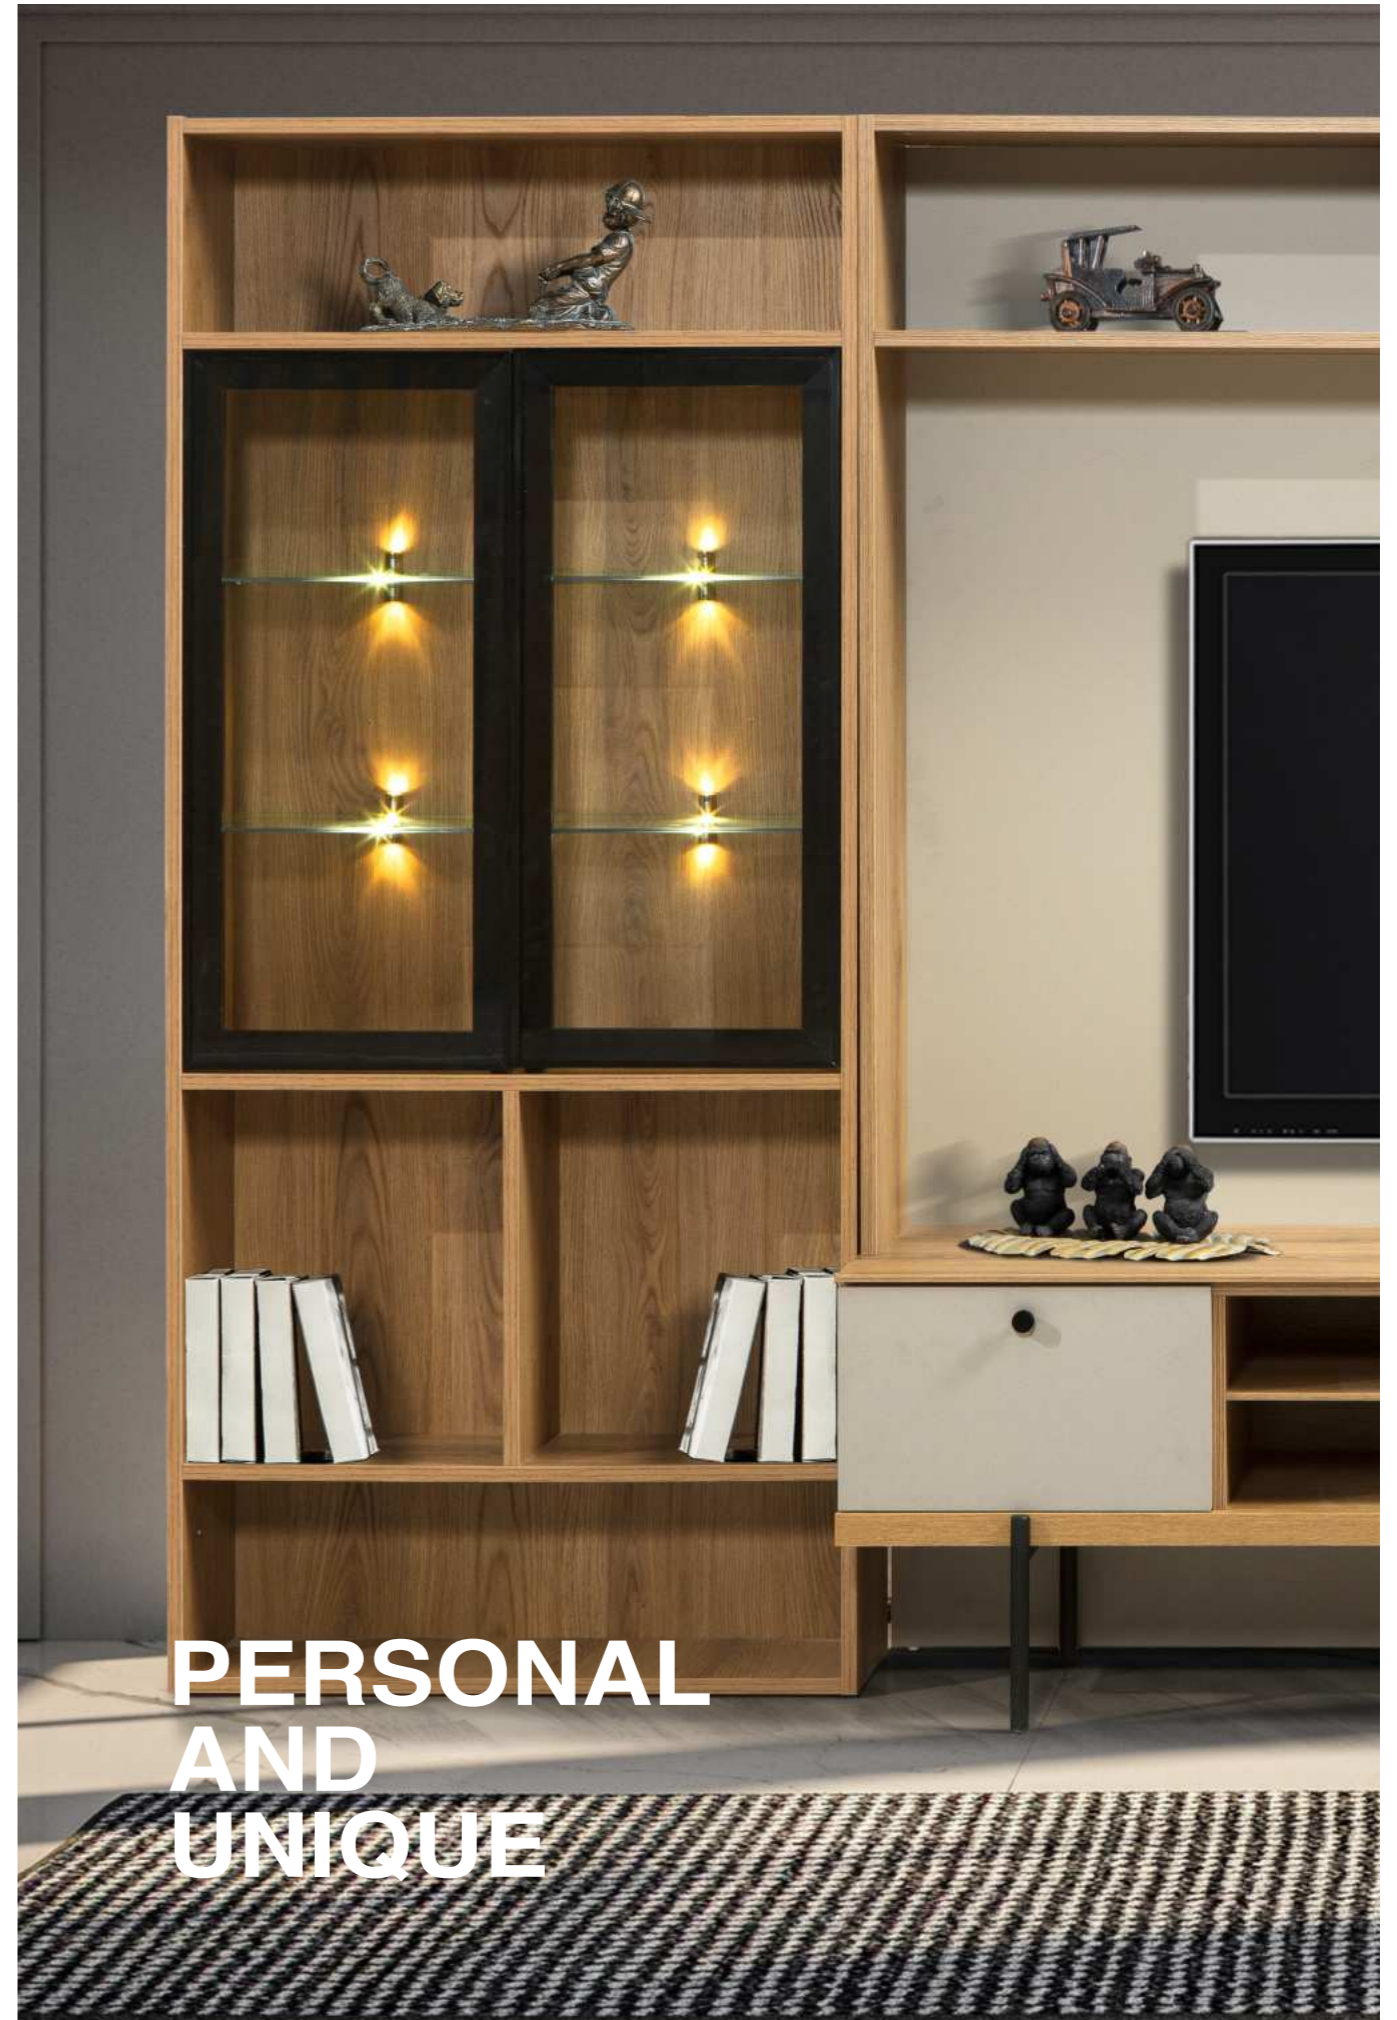

C MODULE
W : 30
L : 190
H : 180

D1 MODULE
W : 30
L : 40
H : 180

D2 MODULE
W : 30
L : 40
H : 180

E MODULE
W : 30
L : 80
H : 180

COFFEE TABLE
W : 70
L : 120
H : 46,6

**PERSONAL
AND
UNIQUE**

COFFEE TABLE

	WIDTH	LONG	HEIGHT
C MODULE	30	190	180
TV UNIT	45,3	190	50
COFFEE TABLE	70	120	46,6