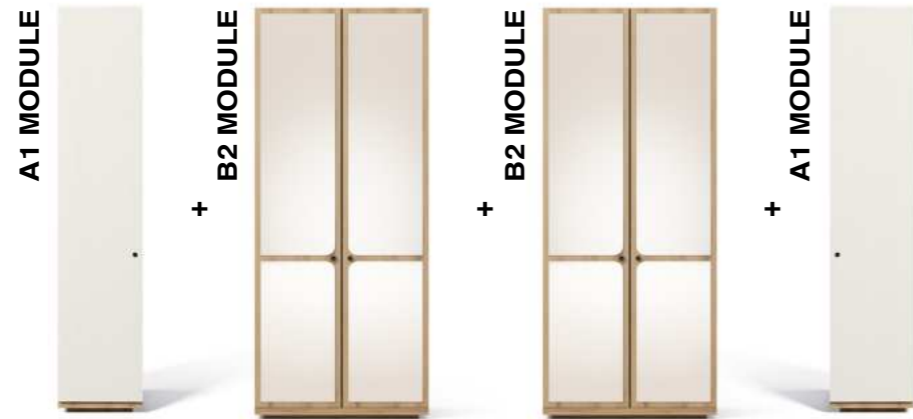

BELEN

BEDROOM - MOONSTONE

	WIDTH	LONG	HEIGHT		WIDTH	LONG	HEIGHT
WARDROBE (A1+B2+B2+A1)	60	270	220	NIGHTSTAND	45,3	60	49
CHEST OF DRAWERS	45,3	125	80	BED HEADBOARD	1,8	238	115
MIRROR	3,6	71	91	BED	208	170,5	35