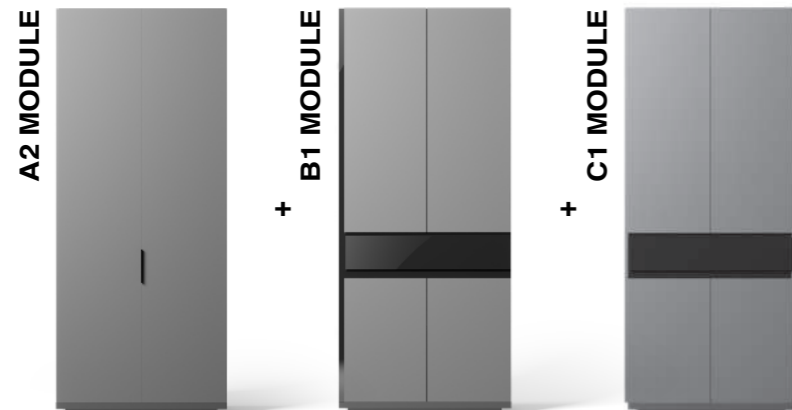

ERZIN
DINING ROOM - ANTHRACITE

	WIDTH	LONG	HEIGHT		WIDTH	LONG	HEIGHT
WARDROBE (A2+B1+C1)	60	275,4	220	NIGHTSTAND	45	65	42,4
CHEST OF DRAWERS	51	150	84,4	BED HEADBOARD	3,6	250	120
MIRROR (R)	1,8	35	125	BED	208	170,5	35
MIRROR (L)	1,8	35	119